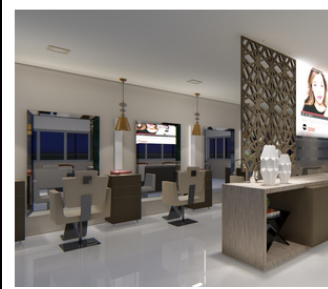

Case: Clínica de Estética

Integração de
Projetos que reduz
custos e amplia os
resultados.